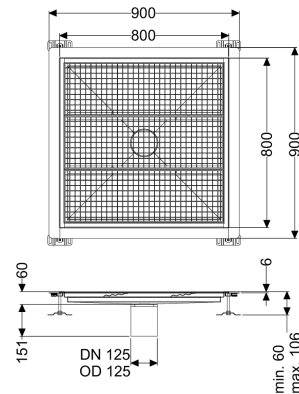

Beschrijving

De vloerbak Ferrofix van rvs met een materiaaldikte van 1,5 mm (in dompelbad gebeitst) is uitgerust met geslepen roosterlamellen, langs- en dwarsverval, poten voor hoogtenivellering en uitloopspieën van rvs. Het gootprofiel is geschikt voor dunne vloerbedekkingen (bijv. epoxyhars) en heeft rondom een lijmrand (6 mm diep en 50 mm naar buiten afgekant) met gelaste verstekken. De lijmflens is ook geschikt voor het aansluiten van afdichtingen.

Uitvoering

Afdichting van het opzetstuk:

Lijmflens (geschikt voor tegengaan van vochtpenetratie)

Lijmflenshoogte:

6 mm

Algemene karakteristieken

Nominale breedte (DN):

125

Uitwendige diameter (DA):

125 mm

Lijmflenshoogte:

6 mm

ATEX:

nee

Afmetingen

Lengte:

800 mm

Breedte:

800 mm

Hoogte:

60 mm

Afdekkingskarakteristieken

Soort afdekking:
Afdekking kleur:
Vergrendeling:
Belastingsklasse:
Antislipklasse:
Materiaal opzetstuk:

Rooster
zilver
ingelegd
L 15 (EN 1253-1)
R12 volgens DIN 51130; C volgens DIN 51097
rvs 14301