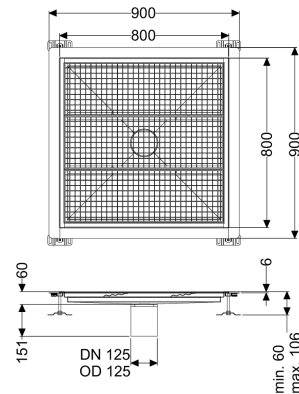

## Vloerbak Ferrofix Lijmflens h: 6 mm, 800 x 800 mm

#### Algemene karakteristieken

Nominale wijdte (DN):	125
Uitwendige diameter (DA):	125 mm
Lijmflenshoogte:	6 mm

#### Afmetingen

Lengte:	800 mm
Breedte:	800 mm
Hoogte:	60 mm