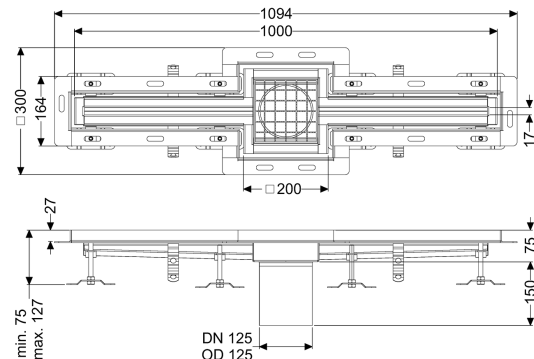

Sleufrooster Ferrofix Tegelprofiel, 17x1000mm, in het midden

Artikel informatie

Artikel nr.: 6302100
 GTIN: 4026092099780
 Korting groep: 80

Voordelen

- Gemaakt van bijzonder hygiënisch en mechanisch sterk belastbaar rvs
- Variabel met passende basiselementen te combineren

Beschrijving

Het sleufrooster Ferrofix van rvs met een materiaaldikte van 2,0 mm (in dompelbad gebeitst) is uitgerust met geslepen roosterlamellen, langs- en dwarsverval, poten voor hoogtenivellering en uitloopspieën van rvs. Het gootprofiel is geschikt voor inbouwsituaties met een hoge thermische belasting. Het tegelprofiel beschermt de tegels die tegen de goot aan zijn gelegd tegen breken.

Uitvoering

Afdichting van het opzetstuk:
 Positie afvoerput:

Tegelverbindingshoek
 centraal

Algemene karakteristieken

Materiaal: rvs 14301
 Nominale breedte (DN): 125
 Uitwendige diameter (DA): 125 mm
 ATEX: nee

Afmetingen

Lengte: 1000 mm
 Breedte: 17 mm
 Hoogte: 75 mm

Afdekkingskarakteristieken

Soort afdekking: Rooster
 Afdekking kleur: zilver

Breedte Afdekking:	200 mm
Lengte Afdekking:	200 mm
Vergrendeling:	ingelegd
Belastingsklasse:	L 15 (EN 1253-1)
Antislipklasse:	R12 volgens DIN 51130; C volgens DIN 51097
Sleufbreedte:	17 mm