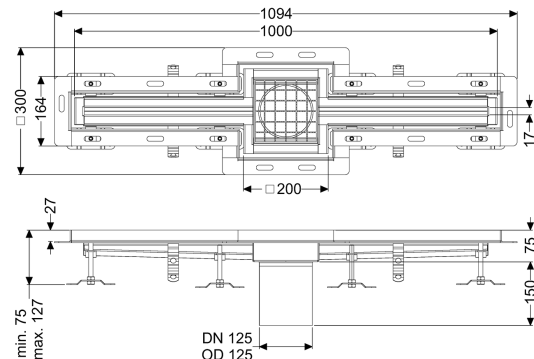

Sleufrooster Ferrofix Tegelprofiel, 17x1000mm, in het midden

Artikel informatie

Artikel nr.: 6302100
 GTIN: 4026092099780
 Korting groep: 80

Voordelen

- Gemaakt van bijzonder hygiënisch en mechanisch sterk belastbaar rvs
- Variabel met passende basiselementen te combineren

Beschrijving

Het sleufrooster Ferrofix van rvs met een materiaaldikte van 2,0 mm (in dompelbad gebeitst) is uitgerust met geslepen roosterlamellen, langs- en dwarsverval, poten voor hoogtenivellering en uitloopspieën van rvs. Het gootprofiel is geschikt voor inbouwsituaties met een hoge thermische belasting. Het tegelprofiel beschermt de tegels die tegen de goot aan zijn gelegd tegen breken.

Uitvoering

Afdichting van het opzetstuk:
 Positie afvoerput:

Tegelverbindingshoek
 centraal

Algemene karakteristieken

Materiaal: rvs 14301
 Nominale breedte (DN): 125
 Uitwendige diameter (DA): 125 mm

Afmetingen

Lengte: 1000 mm
 Breedte: 17 mm
 Hoogte: 75 mm

Afdekkingskarakteristieken

Soort afdekking: Rooster
 Afdekking kleur: zilver
 Breedte Afdekking: 200 mm

Lengte Afdekking:	200 mm
Vergrendeling:	ingelegd
Belastingsklasse:	L 15 (EN 1253-1)
Antislipklasse:	R12 volgens DIN 51130; C volgens DIN 51097
Sleufbreedte:	17 mm