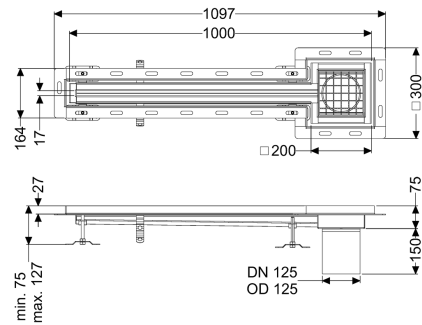

## Sleufrooster Ferrofix Tegelprofiel, 17x1000mm, aan het uiteinde

#### Uitvoering

Afdichting van het opzetstuk:  
 Positie afvoerput:

Tegelverbindingshoek  
 buiten

#### Algemene karakteristieken

Materiaal: rvs 14301  
 Nominale breedte (DN): 125  
 Uitwendige diameter (DA): 125 mm

#### Afmetingen

Lengte: 1000 mm  
 Breedte: 17 mm  
 Hoogte: 75 mm