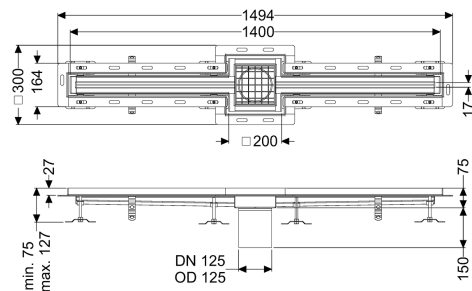

## Sleufrooster Ferrofix Tegelprofiel, 17x1400mm, in het midden

#### Uitvoering

Afdichting van het opzetstuk:  
 Positie afvoerput:

Tegelverbindingshoek  
 centraal

#### Algemene karakteristieken

Materiaal: rvs 14301  
 Nominale breedte (DN): 125  
 Uitwendige diameter (DA): 125 mm  
 ATEX: nee

#### Afmetingen

Lengte: 1400 mm  
 Breedte: 17 mm  
 Hoogte: 75 mm