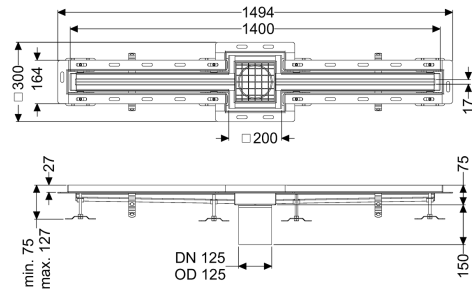

Sleufrooster Ferrofix Tegelprofiel, 17x1400mm, in het midden

Artikel informatie

Artikel nr.: 6302140
 GTIN: 4026092099803
 Korting groep: 80

Voordelen

- Gemaakt van bijzonder hygiënisch en mechanisch sterk belastbaar rvs
- Variabel met passende basiselementen te combineren

Beschrijving

Het sleufrooster Ferrofix van rvs met een materiaaldikte van 2,0 mm (in dompelbad gebeitst) is uitgerust met geslepen roosterlamellen, langs- en dwarsverval, poten voor hoogtenivellering en uitloopspieën van rvs. Het gootprofiel is geschikt voor inbouwsituaties met een hoge thermische belasting. Het tegelprofiel beschermt de tegels die tegen de goot aan zijn gelegd tegen breken.

Uitvoering

Afdichting van het opzetstuk: Tegelverbindingshoek
 Positie afvoerput: centraal

Algemene karakteristieken

Materiaal: rvs 14301
 Nominale breedte (DN): 125
 Uitwendige diameter (DA): 125 mm

Afmetingen

Lengte: 1400 mm
 Breedte: 17 mm
 Hoogte: 75 mm

Afdekkingskarakteristieken

Soort afdekking: Rooster
 Afdekking kleur: zilver
 Breedte Afdekking: 200 mm

Lengte Afdekking:	200 mm
Vergrendeling:	ingelegd
Belastingsklasse:	L 15 (EN 1253-1)
Antislipklasse:	R12 volgens DIN 51130; C volgens DIN 51097
Sleufbreedte:	17 mm