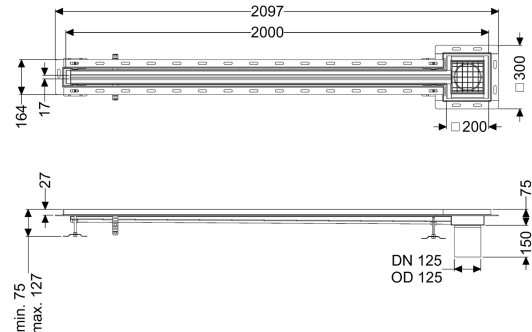

## Sleufrooster Ferrofix Tegelprofiel, 17x2000mm, aan het uiteinde

#### Algemene karakteristieken

Materiaal: rvs 14301  
 Nominale breedte (DN): 125  
 Uitwendige diameter (DA): 125 mm

#### Afmetingen

Lengte: 2000 mm  
 Breedte: 17 mm  
 Hoogte: 75 mm

#### Afdekkingskarakteristieken

Soort afdekking: Rooster  
 Afdekking kleur: zilver  
 Breedte Afdekking: 200 mm

Lengte Afdekking:	200 mm
Vergrendeling:	ingelegd
Belastingsklasse:	L 15 (EN 1253-1)
Antislipklasse:	R12 volgens DIN 51130; C volgens DIN 51097
Sleufbreedte:	17 mm