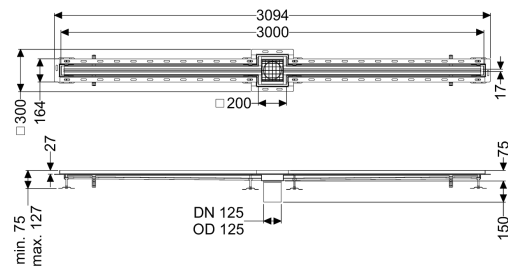

## Sleufrooster Ferrofix Tegelprofiel, 17x3000mm, in het midden

#### Uitvoering

Afdichting van het opzetstuk:  
 Positie afvoerput:

Tegelverbindingshoek  
 centraal

#### Algemene karakteristieken

Materiaal: rvs 14301  
 Nominale breedte (DN): 125  
 Uitwendige diameter (DA): 125 mm

#### Afmetingen

Lengte: 3000 mm  
 Breedte: 17 mm  
 Hoogte: 75 mm