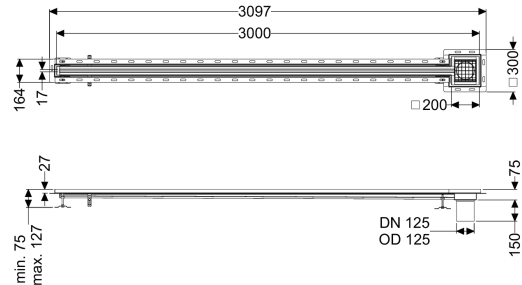

Sleufrooster Ferrofix Tegelprofiel, 17x3000mm, aan het uiteinde

Artikel informatie

Artikel nr.: 6302301
 GTIN: 4026092099858
 Korting groep: 80

Voordelen

- Gemaakt van bijzonder hygiënisch en mechanisch sterk belastbaar rvs
- Variabel met passende basiselementen te combineren

Beschrijving

Het sleufrooster Ferrofix van rvs met een materiaaldikte van 2,0 mm (in dompelbad gebeitst) is uitgerust met geslepen roosterlamellen, langs- en dwarsverval, poten voor hoogtenivellering en uitloopspieën van rvs. Het gootprofiel is geschikt voor inbouwsituaties met een hoge thermische belasting. Het tegelprofiel beschermt de tegels die tegen de goot aan zijn gelegd tegen breken.

Uitvoering

Afdichting van het opzetstuk:
 Positie afvoerput:

Tegelverbindingshoek
 buiten

Algemene karakteristieken

Materiaal: rvs 14301
 Nominale breedte (DN): 125
 Uitwendige diameter (DA): 125 mm
 ATEX: nee

Afmetingen

Lengte: 3000 mm
 Breedte: 17 mm
 Hoogte: 75 mm

Afdekkingskarakteristieken

Soort afdekking: Rooster
 Afdekking kleur: zilver

Breedte Afdekking:	200 mm
Lengte Afdekking:	200 mm
Vergrendeling:	ingelegd
Belastingsklasse:	L 15 (EN 1253-1)
Antislipklasse:	R12 volgens DIN 51130; C volgens DIN 51097
Sleufbreedte:	17 mm