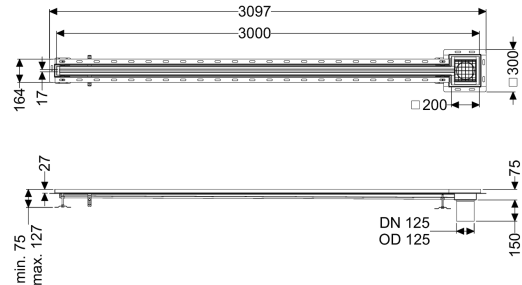

## Sleufrooster Ferrofix Tegelprofiel, 17x3000mm, aan het uiteinde

#### Algemene karakteristieken

Materiaal: rvs 14301  
 Nominale breedte (DN): 125  
 Uitwendige diameter (DA): 125 mm

#### Afmetingen

Lengte: 3000 mm  
 Breedte: 17 mm  
 Hoogte: 75 mm

#### Afdekkingskarakteristieken

Soort afdekking: Rooster  
 Afdekking kleur: zilver  
 Breedte Afdekking: 200 mm

Lengte Afdekking:	200 mm
Vergrendeling:	ingelegd
Belastingsklasse:	L 15 (EN 1253-1)
Antislipklasse:	R12 volgens DIN 51130; C volgens DIN 51097
Sleufbreedte:	17 mm