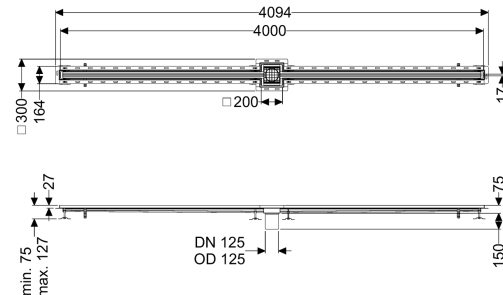

Sleufrooster Ferrofix Tegelprofiel, 17x4000mm, in het midden

Artikel informatie

Artikel nr.: 6302400
 GTIN: 4026092099865
 Korting groep: 80

Voordelen

- Gemaakt van bijzonder hygiënisch en mechanisch sterk belastbaar rvs
- Variabel met passende basiselementen te combineren

Beschrijving

Het sleufrooster Ferrofix van rvs met een materiaaldikte van 2,0 mm (in dompelbad gebeitst) is uitgerust met geslepen roosterlamellen, langs- en dwarsverval, poten voor hoogtenivellering en uitloopspieën van rvs. Het gootprofiel is geschikt voor inbouwsituaties met een hoge thermische belasting. Het tegelprofiel beschermt de tegels die tegen de goot aan zijn gelegd tegen breken.

Uitvoering

Afdichting van het opzetstuk:
 Positie afvoerput:

Tegelverbindingshoek
 centraal

Algemene karakteristieken

Materiaal: rvs 14301
 Nominale breedte (DN): 125
 Uitwendige diameter (DA): 125 mm

Afmetingen

Lengte: 4000 mm
 Breedte: 17 mm
 Hoogte: 75 mm

Afdekkingskarakteristieken

Soort afdekking: Rooster
 Afdekking kleur: zilver
 Breedte Afdekking: 200 mm

Lengte Afdekking:	200 mm
Vergrendeling:	ingelegd
Belastingsklasse:	L 15 (EN 1253-1)
Antislipklasse:	R12 volgens DIN 51130; C volgens DIN 51097
Sleufbreedte:	17 mm