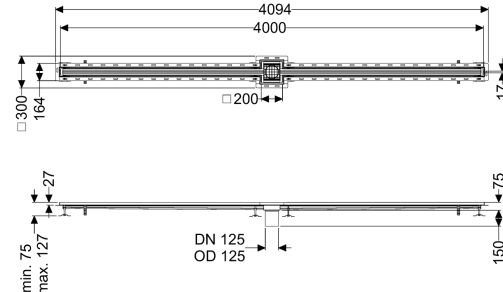

## Sleufrooster Ferrofix Tegelprofiel, 17x4000mm, in het midden

#### Uitvoering

Afdichting van het opzetstuk:  
 Positie afvoerput:

Tegelverbindingshoek  
 centraal

#### Algemene karakteristieken

Materiaal: rvs 14301  
 Nominale breedte (DN): 125  
 Uitwendige diameter (DA): 125 mm

#### Afmetingen

Lengte: 4000 mm  
 Breedte: 17 mm  
 Hoogte: 75 mm