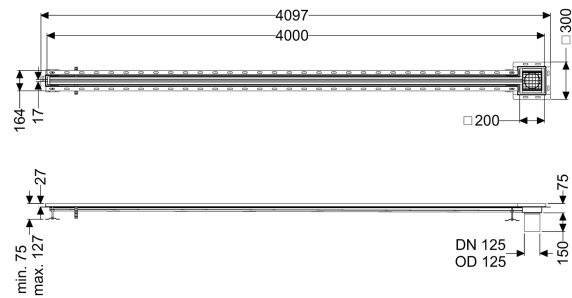

## Sleufrooster Ferrofix Tegelprofiel, 17x4000mm, aan het uiteinde

#### Algemene karakteristieken

Materiaal: rvs 14301  
 Nominale breedte (DN): 125  
 Uitwendige diameter (DA): 125 mm

#### Afmetingen

Lengte: 4000 mm  
 Breedte: 17 mm  
 Hoogte: 75 mm

#### Afdekkingskarakteristieken

Soort afdekking: Rooster  
 Afdekking kleur: zilver  
 Breedte Afdekking: 200 mm

Lengte Afdekking:	200 mm
Vergrendeling:	ingelegd
Belastingsklasse:	L 15 (EN 1253-1)
Antislipklasse:	R12 volgens DIN 51130; C volgens DIN 51097
Sleufbreedte:	17 mm