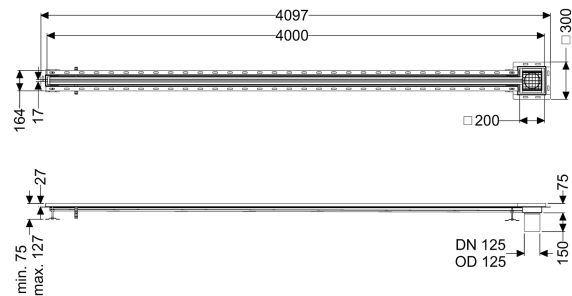

Sleufrooster Ferrofix Tegelprofiel, 17x4000mm, aan het uiteinde

Artikel informatie

Artikel nr.: 6302401
 GTIN: 4026092099872
 Korting groep: 80

Voordelen

- Gemaakt van bijzonder hygiënisch en mechanisch sterk belastbaar rvs
- Variabel met passende basiselementen te combineren

Beschrijving

Het sleufrooster Ferrofix van rvs met een materiaaldikte van 2,0 mm (in dompelbad gebeitst) is uitgerust met geslepen roosterlamellen, langs- en dwarsverval, poten voor hoogtenivellering en uitloopspieën van rvs. Het gootprofiel is geschikt voor inbouwsituaties met een hoge thermische belasting. Het tegelprofiel beschermt de tegels die tegen de goot aan zijn gelegd tegen breken.

Uitvoering

Afdichting van het opzetstuk:
 Positie afvoerput:

Tegelverbindingshoek
 buiten

Algemene karakteristieken

Materiaal: rvs 14301
 Nominale wijdte (DN): 125
 Uitwendige diameter (DA): 125 mm

Afmetingen

Lengte: 4000 mm
 Breedte: 17 mm
 Hoogte: 75 mm

Afdekkingskarakteristieken

Soort afdekking: Rooster
 Afdekking kleur: zilver
 Breedte Afdekking: 200 mm

Lengte Afdekking:	200 mm
Vergrendeling:	ingelegd
Belastingsklasse:	L 15 (EN 1253-1)
Antislipklasse:	R12 volgens DIN 51130; C volgens DIN 51097
Sleufbreedte:	17 mm