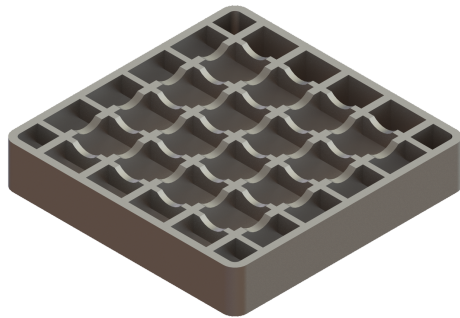

## Rooster massief, rvs

### Beschrijving

Rooster voor badafvoeren

Algemene karakteristieken

ATEX: nee

Afmetingen

Netto gewicht: 0,19 kg

Bruto gewicht: 0,3 kg

Lengte verpakking: 200 mm

Breedte verpakking: 200 mm

Hoogte verpakking: 175 mm

Afdekkingskarakteristieken

Soort afdekking: Rooster

Afdekkingsmateriaal: rvs 14301

Breedte Afdekking: 138 mm

Lengte Afdekking: 138 mm

Vergrendeling: onvergrendeld