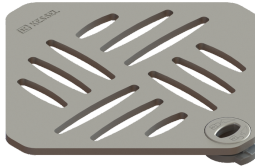

## Designrooster KESSEL, Lock & Lift

### Beschrijving

Designrooster voor badafvoeren