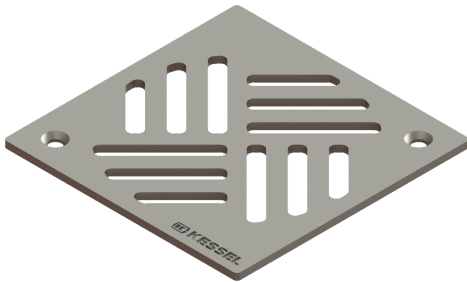

Sleufrooster massief, geschroefd

Artikel informatie

Artikel nr.: 680241
GTIN: 4026092067000
Korting groep: 10

Beschrijving

Sleufrooster voor badafvoeren

Algemene karakteristieken

ATEX: nee

Afmetingen

Netto gewicht: 0,43 kg
Bruto gewicht: 0,44 kg
Lengte verpakking: 200 mm
Breedte verpakking: 175 mm
Hoogte verpakking: 1 mm

Afdekkingskarakteristieken

Soort afdekking: Sleufrooster
Afdekkingsmateriaal: rvs 14301
Breedte Afdekking: 138 mm
Lengte Afdekking: 138 mm
Vergrendeling: geschroefd
Belastingsklasse: L 15 (EN 1253-1)
Roosterkleur: zilver