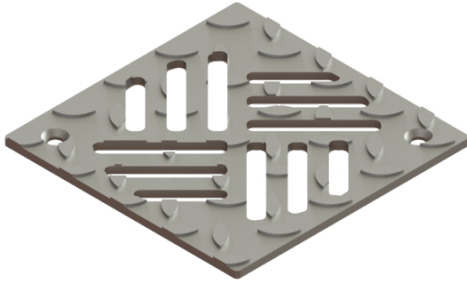

Sleufrooster massief, 138x138 mm, rvs, L 15

Artikel informatie

Artikel nr.: 680242
GTIN: 4026092067017
Korting groep: 90

Beschrijving

Sleufrooster antislip van rvs

Afmetingen

Netto gewicht:	0,93 kg
Bruto gewicht:	0,94 kg
Lengte verpakking:	200 mm
Breedte verpakking:	175 mm
Hoogte verpakking:	1 mm

Afdekkingskarakteristieken

Soort afdekking:	Sleufrooster
Afdekkingsmateriaal:	rvs 14301
Breedte Afdekking:	138 mm
Lengte Afdekking:	138 mm
Vergrendeling:	vergrendelbaar
Belastingsklasse:	L 15 (EN 1253-1)
Roosterkleur:	zilver

Rooster

Roosterkleur:	zilver
---------------	--------