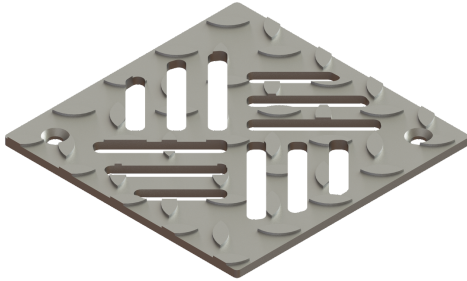

Sleufrooster massief, 138x138 mm, rvs, L 15

Artikel informatie

Artikel nr.: 680242
GTIN: 4026092067017
Korting groep: 90

Beschrijving

Sleufrooster antislip van rvs

Afmetingen

Netto gewicht:	0,93 kg
Bruto gewicht:	0,94 kg
Lengte verpakking:	200 mm
Breedte verpakking:	175 mm
Hoogte verpakking:	1 mm

Afdekkingskarakteristieken

Soort afdekking:	Sleufrooster
Afdekkingsmateriaal:	rvs 14301
Breedte Afdekking:	138 mm
Lengte Afdekking:	138 mm
Vergrendeling:	vergrendelbaar
Belastingsklasse:	L 15 (EN 1253-1)
Roosterkleur:	zilver

Rooster

Roosterkleur:	zilver
---------------	--------