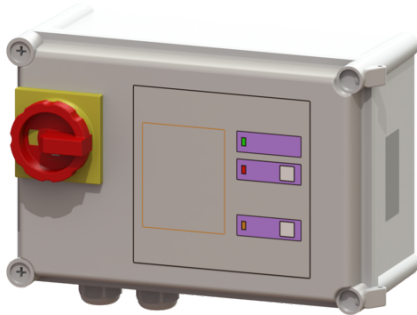

Besturingskast Mix & Pump, 6,5, 7,5 en 10 A

Artikel informatie

Artikel nr.: 680341
GTIN: 4026092067994
Korting groep: 90

Beschrijving

Besturingskast met optische en akoestische waarschuwingen

Afmetingen

Netto gewicht:	3,05 kg
Bruto gewicht:	3,49 kg
Lengte verpakking:	390 mm
Breedte verpakking:	190 mm
Hoogte verpakking:	310 mm

Besturing

Motorbeveiligingsschakelaar:	ja
Vereiste zekering (RCD):	30 mA
Beschermingsklasse besturingskast:	IP 54
Potentiaalvrij contact:	ja
GSM-interface:	nee
USB-interface:	nee
Logboekfunctie:	ja
Meerregelige displayweergave:	nee
Batterijbuffer:	nee
Zelfdiagnosesysteem (ZDS):	ja
Vereiste zekering (kabelbescherming):	C 16 AC 20 A