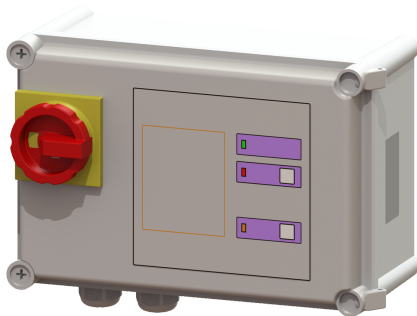

Besturingskast Mix & Pump, 6,5, 7,5 en 10 A

Artikel informatie

Artikel nr.: 680341
GTIN: 4026092067994
Korting groep: 90

Beschrijving

Besturingskast met optische en akoestische waarschuwingen

Algemene karakteristieken

ATEX: nee

Afmetingen

Netto gewicht: 3,05 kg
Bruto gewicht: 3,49 kg
Lengte verpakking: 390 mm
Breedte verpakking: 190 mm
Hoogte verpakking: 310 mm

Besturing

Motorbeveiligingsschakelaar: ja
Vereiste zekering (RCD): 30 mA
Beschermingsklasse besturingskast: IP 54
Potentiaalvrij contact: ja
GSM-interface: nee
USB-interface: nee
Logboekfunctie: ja
Meerregelige displayweergave: nee
Batterijbuffer: nee
Zelfdiagnosesysteem (ZDS): ja