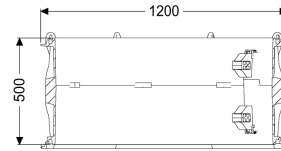

Verlengstuk 500 mm, voor schachtmodule LW 1000

Artikel informatie

Artikel nr.: 680371
GTIN: 4026092069264
Korting groep: 90

Beschrijving

Verlengstuk met klimhulp voor schachtmodule LW 1000

Algemene karakteristieken

Kleur:	zwart
Materiaal:	Kunststof
ATEX:	nee

Afmetingen

Netto gewicht:	25,7 kg
Bruto gewicht:	44,2 kg
Lengte verpakking:	1200 mm
Breedte verpakking:	1200 mm
Hoogte verpakking:	677 mm