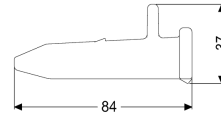

Artikel informatie

Artikel nr.: 680373
GTIN: 4026092069288
Korting groep: 90

Beschrijving

verbindingbouten voor schachtmodule LW 1000

Algemene karakteristieken

Kleur:	zwart
Materiaal:	Kunststof
ATEX:	nee

Afmetingen

Netto gewicht:	0,37 kg
Bruto gewicht:	0,43 kg
Lengte verpakking:	200 mm
Breedte verpakking:	100 mm
Hoogte verpakking:	100 mm