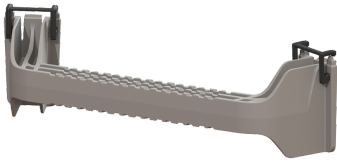

## Klimhulp voor schachtmodule

### Beschrijving

Klimhulp met beveiliging voor schachtmodule

Algemene karakteristieken

Kleur: beige  
Materiaal: Kunststof

Afmetingen

Netto gewicht: 0,65 kg  
Bruto gewicht: 0,87 kg  
Lengte verpakking: 390 mm  
Breedte verpakking: 190 mm  
Hoogte verpakking: 310 mm