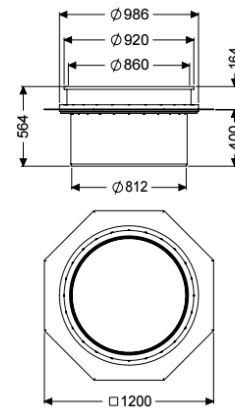

Waterdicht verlengstuk voor schachtmodule

Artikel informatie

Artikel nr.: 680378
GTIN: 4026092069332
Korting groep: 90

Beschrijving

Waterdicht verlengstuk met afdichtingsmat

Algemene karakteristieken

Kleur: zwart
Materiaal: Kunststof

Afmetingen

Netto gewicht: 25,79 kg
Bruto gewicht: 34,39 kg
Dagmaat (LW): 800 mm
Lengte verpakking: 1200 mm
Breedte verpakking: 825 mm
Hoogte verpakking: 564 mm