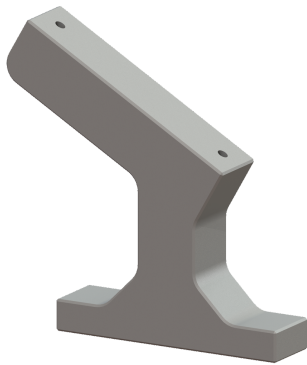

Steun voor afsluiter, schuin

Artikel informatie

Artikel nr.: 680403
GTIN: 4026092069950
Korting groep: 90

Beschrijving

Steun voor Ecolift XL

Algemene karakteristieken

Kleur: grijs
Materiaal: Kunststof

Afmetingen

Netto gewicht: 0,15 kg
Bruto gewicht: 0,15 kg
Lengte verpakking: 115 mm
Breedte verpakking: 146,5 mm
Hoogte verpakking: 30 mm