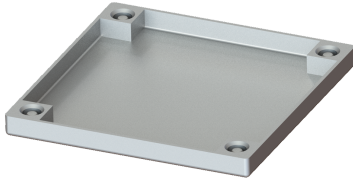

Rooster betegelbaar, 150x150 mm, L 15

Artikel informatie

Artikel nr.: 680478
GTIN: 4026092073155
Korting groep: 90

Beschrijving

Betegelbaar rooster voor Ferrofix-afvoeren, incl. schroeven en afdichting, geschikt voor art.nr. 54910 en 54911

Algemene karakteristieken

Materiaal: rvs 14301
ATEX: nee

Afmetingen

Netto gewicht: 0,46 kg
Bruto gewicht: 0,46 kg
Lengte verpakking: 140 mm
Breedte verpakking: 140 mm
Hoogte verpakking: 12 mm

Afdekkingskarakteristieken

Soort afdekking: gesloten afdekplaat
Afdekkingsmateriaal: rvs 14301
Afdekking kleur: zilver
Breedte Afdekking: 150 mm
Lengte Afdekking: 150 mm
Oppervlak: betegelbaar
Belastingsklasse: L 15 (EN 1253-1)