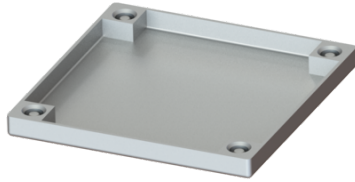

Rooster betegelbaar, 150x150 mm, L 15

Artikel informatie

Artikel nr.: 680478
GTIN: 4026092073155
Korting groep: 90

Beschrijving

Betegelbaar rooster voor Ferrofix-afvoeren, incl. schroeven en afdichting, geschikt voor art.nr. 54910 en 54911

Algemene karakteristieken

Materiaal: rvs 14301

Afmetingen

Netto gewicht: 0,46 kg
Bruto gewicht: 0,46 kg
Lengte verpakking: 140 mm
Breedte verpakking: 140 mm
Hoogte verpakking: 12 mm

Afdekkingskarakteristieken

Soort afdekking: gesloten afdekplaat
Afdekkingsmateriaal: rvs 14301
Afdekking kleur: zilver
Breedte Afdekking: 150 mm
Lengte Afdekking: 150 mm
Oppervlak: betegelbaar
Belastingsklasse: L 15 (EN 1253-1)