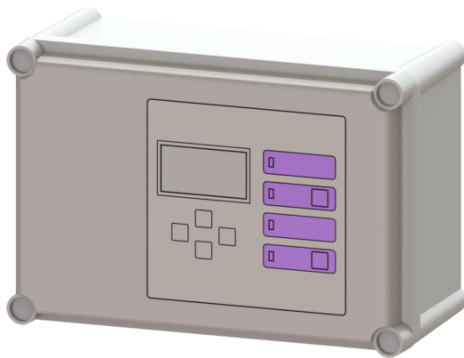

Besturin. Comfort Mono 400V 4,0-6,3A, AX

Artikel informatie

Artikel nr.: 680616
GTIN: 4026092078600
Korting groep: 90

Beschrijving

Algemene karakteristieken

Installatietype: Mono

Afmetingen

Netto gewicht: 2,63 kg
Bruto gewicht: 2,98 kg
Lengte verpakking: 395 mm
Breedte verpakking: 195 mm
Hoogte verpakking: 320 mm

Loopband

Aansluit type: Directe aansluiting

Besturing

Besturingskast: Comfort
Motorbeveiligingsschakelaar: ja
Bescherminingsklasse besturingskast: IP 54
Aansluit type: Directe aansluiting
Potentiaalvrij contact: ja
USB-interface: nee
Logboekfunctie: ja
Meerregelige displayweergave: ja
Zelfdiagnosesysteem (ZDS): ja
Vereiste zekering (kabelbescherming): C 16 A