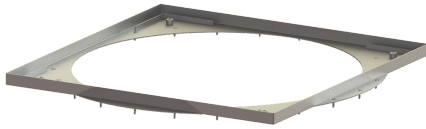

## Afdekplaat Frame, K 3, 24 schroeven, afdichting

### Beschrijving

Betegelbare afdekplaat incl. 24 schroeven en afdichting