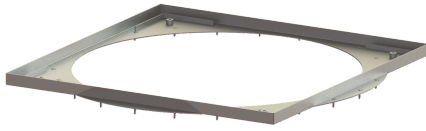

Afdekplaat Frame, K 3, 24 schroeven, afdichting

Artikel informatie

Artikel nr.: 680656
GTIN: 4026092081488
Korting groep: 90

Beschrijving

Betegelbare afdekplaat incl. 24 schroeven en afdichting

Algemene karakteristieken

Materiaal: rvs

Afmetingen

Netto gewicht: 8,9 kg
Bruto gewicht: 19,9 kg
Lengte verpakking: 1200 mm
Breedte verpakking: 1000 mm
Hoogte verpakking: 125 mm

Afdekkingskarakteristieken

Belastingsklasse: K 3 (EN 1253-1)