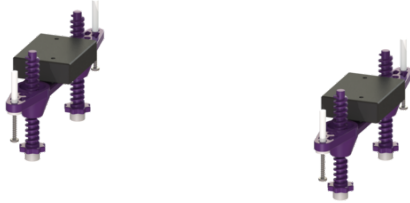

Pootjeset Twee pootjes incl. rubberen inlegement

Artikel informatie

Artikel nr.: 680669
GTIN: 4026092082379
Korting groep: 90

Beschrijving

Reserveonderdelenset met twee pootjes inclusief rubberen inlegement voor terugstuwmodule Controlfix en douchegoot Linearis Compact.

Afmetingen

Netto gewicht:	0,76 kg
Bruto gewicht:	0,78 kg
Lengte verpakking:	131 mm
Breedte verpakking:	58 mm
Hoogte verpakking:	33 mm