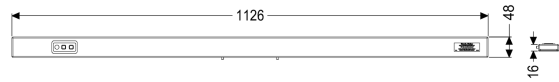

Inlegger Linearis Super60 Light, l: 1150 mm

Artikel informatie

Artikel nr.: 680693
GTIN: 4026092080566
Korting groep: 90

Beschrijving

Inlegger met ledverlichting met kleur warm wit op basis van inductie voor douchegoot Linearis Super60 Light

Afmetingen

Netto gewicht:	1,76 kg
Bruto gewicht:	2,15 kg
Lengte verpakking:	1160 mm
Breedte verpakking:	100 mm
Hoogte verpakking:	50 mm

Afdekkingskarakteristieken

Lengte Afdekking:	1150 mm
Belastingsklasse:	K 3 (EN 1253-1)