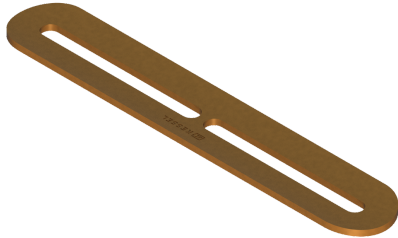

## Inlegrooster Linearis Infinity, Bronze, geborsteld

### Beschrijving

Inlegrooster voor douchegoot Linearis Infinity

#### Afdekkingskarakteristieken

Afdekkingsmateriaal:	rvs 14301
Breedte Afdekking:	33 mm
Lengte Afdekking:	193 mm
Oppervlak:	Bronze geborsteld