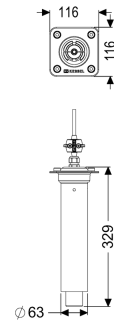

Ombouwset voor peilsonde 10 m, met drukbuis van 288 mm

Artikel informatie

Artikel nr.: 681042
GTIN: 4026092096604
Korting groep: 90

Beschrijving

Ombouwset bestaande uit een peilsonde en drukbuis voor hydrostatische niveaudetectie voor pompstation Aqualift F XL in droge opstelling en pompstation Aqualift F Duo.

Afmetingen

Netto gewicht:	1,5 kg
Bruto gewicht:	1,7 kg
Lengte verpakking:	280 mm
Breedte verpakking:	280 mm
Hoogte verpakking:	260 mm