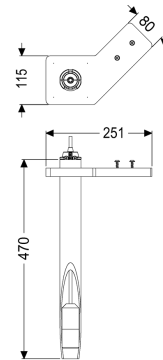

## Ombouwset voor peilsonde 30 m, voor natte opstelling

### Beschrijving

Ombouwset bestaande uit een peilsonde en drukbuis voor hydrostatische niveaudetectie voor pompstation Aqualift S XL in natte opstelling

#### Afmetingen

Netto gewicht:	3,3 kg
Bruto gewicht:	3,4 kg
Lengte verpakking:	302 mm
Breedte verpakking:	302 mm
Hoogte verpakking:	61 mm