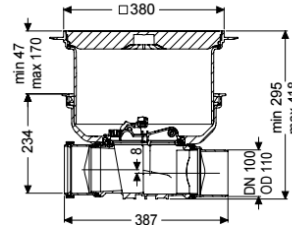

Reinigingsbuis Staufix DN 100, Vloerplaat, zwart

Artikel informatie

Artikel nr.: 700100.10S
GTIN: 4026092075890
Korting groep: 10

Voordelen

- Kan eenvoudig tot Staufix type 1,
- Eigen verval van maar 8 mm
- Zonder gereedschap en snelle toegang voor de reiniging

Beschrijving

De reinigingsbuis voor fecaliënhoudend en fecaliënvrij afvalwater maakt een comfortabele toegang tot de afvalwaterleidingen voor revisie- en onderhoudswerkzaamheden mogelijk. Omdat het KESSEL-systeem modulair is, kunnen bestaande installaties probleemloos met een of twee kleppen en een noodafsluiter worden uitgerust of worden omgebouwd tot een terugstuwbeveiliging van het type StaufixControl.

Algemene karakteristieken

Kleur:	zwart
Nominale breedte (DN):	100
Uitwendige diameter (DA):	110 mm
Soort afvalwater:	Fecaliënhoudend en fecaliënvrij afvalwater
Inbouwsituatie:	vloerbouw
Afleveringstoestand:	Klaar voor installatie (koppelstukken bouwzijdig aan te sluiten)

Afmetingen

Netto gewicht:	6,3 kg
Bruto gewicht:	8,9 kg
Grondwaterdichtheid vanaf bodem:	3 mm
Uitsparingsmaat breedte:	750 mm
Uitsparingsmaat lengte:	750 mm
Afschot:	8 mm
Inbouwdiepte:	287 - 410 mm