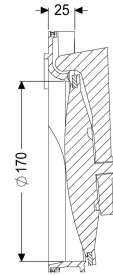

Inschuifgedeelte DN 200, met afdichting en klep

Artikel informatie

Artikel nr.: 70205
GTIN: 4026092002223
Korting groep: 90

Beschrijving

Inschuifgedeelte met afdichting en klep

Algemene karakteristieken

Kleur:	zwart
Materiaal:	Kunststof
Nominale breedte (DN):	200
ATEX:	nee

Afmetingen

Netto gewicht:	0,57 kg
Bruto gewicht:	0,74 kg
Lengte verpakking:	260 mm
Breedte verpakking:	205 mm
Hoogte verpakking:	180 mm