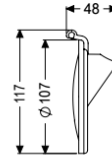

Klep uit kunststof Ø 100/110

Artikel informatie

Artikel nr.: 70231
GTIN: 4026092028230
Korting groep: 90

Beschrijving

Uitvoering

Serie: ab 04/2005

Algemene karakteristieken

Kleur: paars
Materiaal: Kunststof
Nominale breedte (DN): 100

Afmetingen

Netto gewicht: 0,05 kg
Bruto gewicht: 0,11 kg
Lengte verpakking: 180 mm
Breedte verpakking: 115 mm
Hoogte verpakking: 92 mm