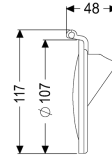

Terugstuwklep DN 100

Artikel informatie

Artikel nr.: 70231
GTIN: 4026092028230
Korting groep: 90

Beschrijving

Terugstuwklep met geïntegreerde afdichting

Uitvoering

Serie: ab 04/2005

Algemene karakteristieken

Kleur: paars
Materiaal: Kunststof
Nominale wijdte (DN): 100

Afmetingen

Netto gewicht: 0,05 kg
Bruto gewicht: 0,11 kg
Lengte verpakking: 180 mm
Breedte verpakking: 115 mm
Hoogte verpakking: 92 mm