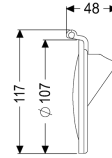

Terugstuwklep DN 100

Artikel informatie

Artikel nr.: 70231
GTIN: 4026092028230
Korting groep: 90

Beschrijving

Terugstuwklep met geïntegreerde afdichting

Uitvoering

Serie: ab 04/2005

Algemene karakteristieken

Kleur: paars
Materiaal: Kunststof
Nominale breedte (DN): 100
ATEX: nee

Afmetingen

Netto gewicht: 0,05 kg
Bruto gewicht: 0,11 kg
Lengte verpakking: 180 mm
Breedte verpakking: 115 mm
Hoogte verpakking: 92 mm