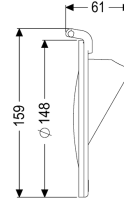

Terugstuwklep DN 125/150

Artikel informatie

Artikel nr.: 70232
GTIN: 4026092028247
Korting groep: 90

Beschrijving

Terugstuwklep met geïntegreerde afdichting

Uitvoering

Serie: ab 04/2005

Algemene karakteristieken

Kleur: paars
Materiaal: Kunststof
Nominale wijdte (DN): 125/150

Afmetingen

Netto gewicht: 0,12 kg
Bruto gewicht: 0,21 kg
Lengte verpakking: 215 mm
Breedte verpakking: 190 mm
Hoogte verpakking: 120 mm