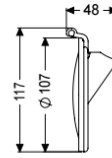

Terugstuwklep, DN90-100, Staufix/Control

Artikel informatie

Artikel nr.: 70233
GTIN: 4026092028254
Korting groep: 90

Beschrijving

Uitvoering

Serie: ab 04/2005
Rvs rattenklep: ja

Algemene karakteristieken

Kleur: paars
Materiaal: Kunststof
Nominale wijdte (DN): 100

Afmetingen

Netto gewicht: 0,1 kg
Bruto gewicht: 0,1 kg
Lengte verpakking: 115 mm
Breedte verpakking: 110 mm
Hoogte verpakking: 45 mm