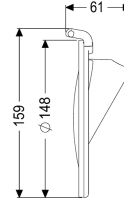

## Terugstuwklep DN 125/150, met roestvrijstalen hulpstuk

#### Algemene karakteristieken

Kleur: paars  
Materiaal: Kunststof  
Nominale breedte (DN): 125/150

#### Afmetingen

Netto gewicht: 0,17 kg  
Bruto gewicht: 0,18 kg  
Lengte verpakking: 160 mm  
Breedte verpakking: 150 mm  
Hoogte verpakking: 58 mm