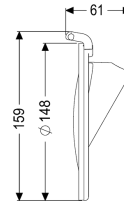

Terugstuwklep DN 125/150, met roestvrijstalen hulpstuk

Artikel informatie

Artikel nr.: 70234
GTIN: 4026092028261
Korting groep: 90

Beschrijving

Terugstuwklep met geïntegreerde afdichting en roestvrijstalen bevestiging als rattenbeveiliging

Uitvoering

Serie: ab 04/2005
Rvs rattenklep : ja

Algemene karakteristieken

Kleur: paars
Materiaal: Kunststof
Nominale breedte (DN): 125/150

Afmetingen

Netto gewicht: 0,17 kg
Bruto gewicht: 0,18 kg
Lengte verpakking: 160 mm
Breedte verpakking: 150 mm
Hoogte verpakking: 58 mm