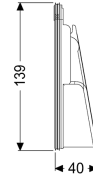

## Inschuifgedeelte DN 100, met afdichting

### Beschrijving

Inschuifgedeelte met afdichting

#### Algemene karakteristieken

Kleur:	paars
Materiaal:	Kunststof
Nominale breedte (DN):	100

#### Afmetingen

Netto gewicht:	0,2 kg
Bruto gewicht:	0,28 kg
Lengte verpakking:	180 mm
Breedte verpakking:	115 mm
Hoogte verpakking:	92 mm