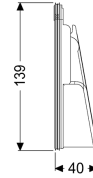

## Inschuifgedeelte DN 100, met afdichting

### Beschrijving

Inschuifgedeelte met afdichting

#### Afmetingen

Netto gewicht:	0,2 kg
Bruto gewicht:	0,28 kg
Lengte verpakking:	180 mm
Breedte verpakking:	115 mm
Hoogte verpakking:	92 mm