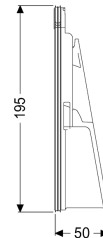

Inschuifgedeelte DN 125/150, met afdichting

Artikel informatie

Artikel nr.: 70242
GTIN: 4026092028285
Korting groep: 90

Beschrijving

Inschuifgedeelte met afdichting

Algemene karakteristieken

Kleur:	paars
Materiaal:	Kunststof
Nominale breedte (DN):	125/150

Afmetingen

Netto gewicht:	0,3 kg
Bruto gewicht:	0,3 kg
Lengte verpakking:	215 mm
Breedte verpakking:	190 mm
Hoogte verpakking:	120 mm