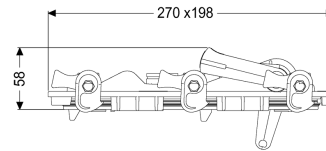

Vergrendelbaar deksel Staufix DN 125/150, met noodafsluiter

Artikel informatie

Artikel nr.: 70262
GTIN: 4026092028322
Korting groep: 90

Beschrijving

Vergrendelbaar deksel Staufix DN 125/150, met noodafsluiter

Uitvoering

Serie: ab 04/2005
Afdichting: ja

Algemene karakteristieken

Kleur: oranje
Materiaal: Kunststof
Nominale wijdte (DN): 125/150
ATEX: nee

Afmetingen

Netto gewicht: 0,63 kg
Bruto gewicht: 0,63 kg
Lengte verpakking: 270 mm
Breedte verpakking: 200 mm
Hoogte verpakking: 100 mm

Afdekkingskarakteristieken

Vergrendeling deksel: Snelspansluiting