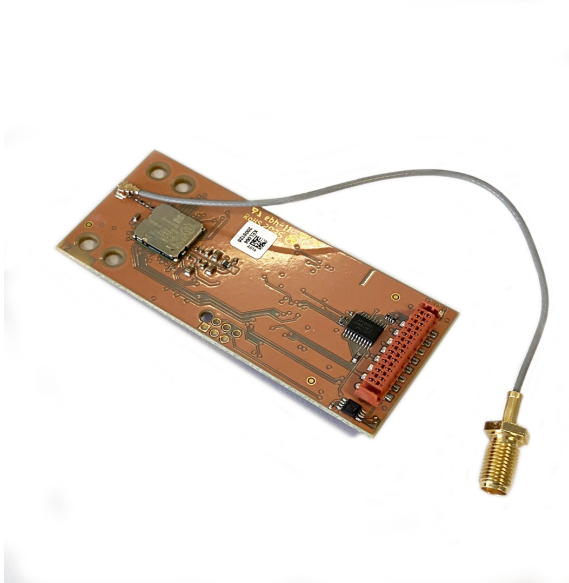

Connect Pro module LTE v. besturingsk. m. Connect Pro interface

Artikel informatie

Artikel nr.: 72300

GTIN: 4026092108154

Korting groep: 20

Beschrijving

Voor montage in KESSEL-besturingskasten met Connect Pro-interface (FKA, Pumpfix, Ecolift en SonicControl voor vetafscheiders vanaf bouwjaar 2022).
Meldingen doorgeven aan maximaal drie mobiele telefoons

Afmetingen

Netto gewicht:	0,09 kg
Bruto gewicht:	0,1 kg
Lengte verpakking:	200 mm
Breedte verpakking:	175 mm
Hoogte verpakking:	10 mm