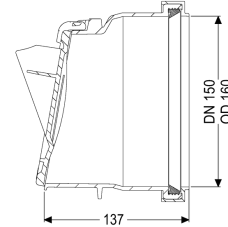

Buisklep DN 150

Artikel informatie

Artikel nr.: 79150
GTIN: 4026092002483
Korting groep: 10

Voordelen

- Universeel inzetbaar in zout- en zoetwateromgevingen
- Laag gewicht voor een eenvoudige installatie en hoge mechanische stabiliteit
- Hoge dichtheid: sluit ook bij geringe tegendruk af.

Beschrijving

De buisklep is bedoeld als sluitstuk en beschikt over een automatisch sluitende mechanische klep.

Uitvoering

Mechanische terugstuwkleppen: 1

Algemene karakteristieken

Kleur:	zwart
Materiaal:	Kunststof
Nominale breedte (DN):	150
Uitwendige diameter (DA):	150 mm
Soort afvalwater:	Fecaliënvrij afvalwater
Inbouwsituatie:	vrijliggende riolering
Afleveringstoestand:	Klaar voor installatie

Afmetingen

Netto gewicht:	0,52 kg
Bruto gewicht:	0,62 kg
Lengte:	142 mm
Breedte:	190 mm
Hoogte:	190 mm
Lengte verpakking:	200 mm