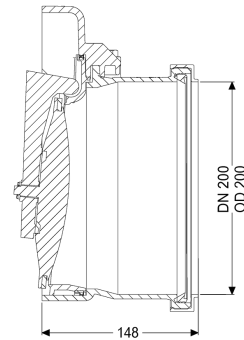

Buisklep DN 200

Artikel informatie

Artikel nr.: 79200
GTIN: 4026092002490
Korting groep: 10

Voordelen

- Universeel inzetbaar in zout- en zoetwateromgevingen
- Laag gewicht voor een eenvoudige installatie en hoge mechanische stabiliteit
- Hoge dichtheid: sluit ook bij geringe tegendruk af.

Beschrijving

De buisklep is bedoeld als sluitstuk en beschikt over een automatisch sluitende mechanische klep.

Uitvoering

Mechanische terugstuwkleppen: 1

Algemene karakteristieken

Kleur:	zwart
Materiaal:	Kunststof
Nominale breedte (DN):	200
Uitwendige diameter (DA):	200 mm
Soort afvalwater:	Fecaliënvrij afvalwater
Inbouwsituatie:	vrijliggende riolering
Afleveringstoestand:	Klaar voor installatie

Afmetingen

Netto gewicht:	1,72 kg
Bruto gewicht:	2,01 kg
Lengte:	170 mm
Breedte:	248 mm
Hoogte:	248 mm
Lengte verpakking:	276 mm