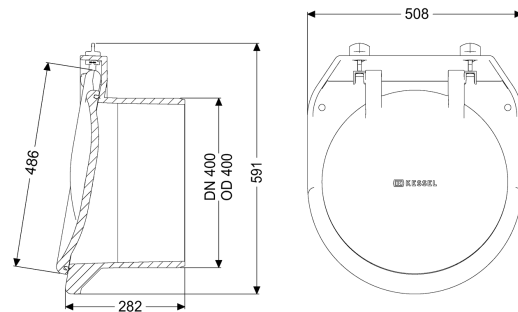

Buisklep DN 400

Artikel informatie

Artikel nr.: 79400
GTIN: 4026092011669
Korting groep: 10

Voordelen

- Universeel inzetbaar in zout- en zoetwateromgevingen
- Laag gewicht voor een eenvoudige installatie en hoge mechanische stabiliteit
- Hoge dichtheid: sluit ook bij geringe tegendruk af.

Beschrijving

De buisklep is bedoeld als sluitstuk en beschikt over een automatisch sluitende mechanische klep.

Uitvoering

Mechanische terugstuwkleppen: 1

Algemene karakteristieken

Kleur:	zwart
Materiaal:	Kunststof
Nominale breedte (DN):	400
Uitwendige diameter (DA):	405 mm
Soort afvalwater:	Fecaliënvrij afvalwater
Inbouwsituatie:	vrijliggende riolering
Afleveringstoestand:	Klaar voor installatie

Afmetingen

Netto gewicht:	10,21 kg
Bruto gewicht:	10,21 kg
Lengte:	295 mm
Breedte:	417 mm
Hoogte:	420 mm
Lengte verpakking:	445 mm