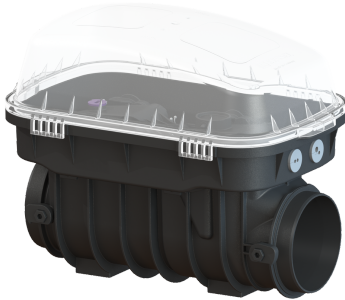

## Reinigingsbuis Controlfix zonder aansluitpie, vrijliggend

### Beschrijving

De hoogwaardige reinigingsbuis voor fecaliëhoudend en fecaliëvrij afvalwater maakt een comfortabele toegang tot de afvalwaterleidingen voor revisie- en onderhoudswerkzaamheden mogelijk. Omdat het KESSEL-systeem modulair is, kunnen bestaande installaties probleemloos tot de hoogwaardige terugstuwbeveiliging Staufix SWA, Staufix FKA of de terugstuwpompinstallatie Pumpfix F worden omgebouwd.

Reservoir/basiselement  
Uitvoering aansluiting: optioneel

Afdekkingskarakteristieken

Soort afdekking:	Beschermkap
Afdekkingsmateriaal:	Kunststof
Afdekking kleur:	transparant
Breedte Afdekking:	350 mm
Hoogte Afdekking:	165 mm
Lengte Afdekking:	542 mm
Vergrendeling:	Klemsluiting