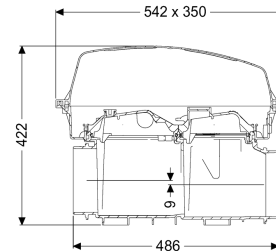

Reinigingsbuis Controlfix zonder aansluitpie, vrijliggend

Artikel informatie

Artikel nr.: 80000
GTIN: 4026092053812
Korting groep: 30

Voordelen

- Kan eenvoudig tot Staufix SWA,
- Snel en eenvoudig onderhoud zonder gereedschap
- Zonder gereedschap en snelle toegang voor de reiniging

Beschrijving

De hoogwaardige reinigingsbuis voor fecaliëhoudend en fecaliëvrij afvalwater maakt een comfortabele toegang tot de afvalwaterleidingen voor revisie- en onderhoudswerkzaamheden mogelijk. Omdat het KESSEL-systeem modulair is, kunnen bestaande installaties probleemloos tot de hoogwaardige terugstuwbeveiliging Staufix SWA, Staufix FKA of de terugstuwpompinstallatie Pumpfix F worden omgebouwd.

Algemene karakteristieken

Kleur:	zwart
Soort afvalwater:	Fecaliëhoudend en fecaliëvrij afvalwater
Inbouwsituatie:	vrijliggende riolering
Afleveringstoestand:	Modulepakket voor bouwzijdige montage.

Afmetingen

Netto gewicht:	6,78 kg
Bruto gewicht:	8,28 kg
Afschot:	9 mm
Lengte:	486 mm
Breedte:	350 mm
Hoogte:	422 mm
Lengte verpakking:	643,2 mm
Breedte verpakking:	350 mm
Hoogte verpakking:	421,8 mm