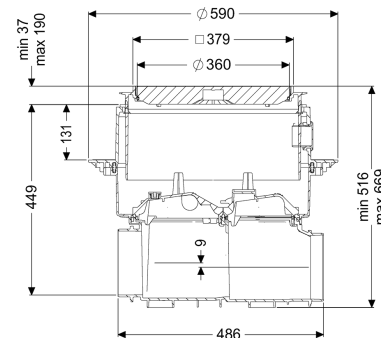

Reinigingsbuis Controlfix zonder aansluitpie, Vloerplaat, zwart

Artikel informatie

Artikel nr.: 80000S
GTIN: 4026092053829
Korting groep: 30

Voordelen

- Kan eenvoudig tot Staufix SWA,
- Snel en eenvoudig onderhoud zonder gereedschap
- Zonder gereedschap en snelle toegang voor de reiniging

Algemene karakteristieken

Kleur:	zwart
Soort afvalwater:	Fecaliëhoudend en fecaliënvrij afvalwater
Inbouwsituatie:	vloerinbouw
Afleveringstoestand:	Modulepakket voor bouwzijdige montage.

Afmetingen

Netto gewicht:	11,3 kg
Bruto gewicht:	14,1 kg
Grondwaterdichtheid vanaf bodem:	3000 mm
Uitsparingsmaat breedte:	750 mm
Uitsparingsmaat lengte:	750 mm
Afschot:	9 mm
Inbouwdiepte:	516 - 669 mm
Soort hoogteverstelling:	telescopisch opzetstuk
Lengte:	486 mm

Breedte:	590 mm
Lengte verpakking:	785 mm
Breedte verpakking:	615 mm
Hoogte verpakking:	550 mm

Reservoir/basiselement	
Uitvoering aansluiting:	optioneel

Afdekkingskarakteristieken

Soort afdekking:	Afdekplaat
Afdekkingsmateriaal:	Kunststof
Afdekking kleur:	zwart
Breedte Afdekking:	366 mm
Lengte Afdekking:	366 mm
Vergrendeling:	Lock & Lift
Belastingsklasse:	L 15 (EN 1253-1)
Dichtheid:	spatwaterdicht