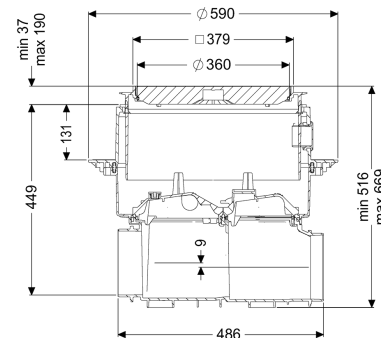

Reinigingsbuis Controlfix zonder aansluitpie, Vloerplaat, zwart

Artikel informatie

Artikel nr.: 80000S
 GTIN: 4026092053829
 Korting groep: 30

Voordelen

- Kan eenvoudig tot Staufix SWA,
- Snel en eenvoudig onderhoud zonder gereedschap
- Zonder gereedschap en snelle toegang voor de reiniging

Algemene karakteristieken

Kleur:	zwart
Soort afvalwater:	Fecaliëhoudend en fecaliëvrij afvalwater
Inbouwsituatie:	vloerinbouw
Afleveringstoestand:	Modulepakket voor bouwzijdige montage.

Afmetingen

Netto gewicht:	11,3 kg
Bruto gewicht:	14,1 kg
Grondwaterdichtheid vanaf bodem:	3000 mm
Uitsparingsmaat breedte:	750 mm
Uitsparingsmaat lengte:	750 mm
Afschot:	9 mm
Inbouwdiepte:	516 - 669 mm
Soort hoogteverstelling:	telescopisch opzetstuk
Lengte:	486 mm

Breedte:	590 mm
Lengte verpakking:	785 mm
Breedte verpakking:	615 mm
Hoogte verpakking:	550 mm

Reservoir/basiselement	
Uitvoering aansluiting:	optioneel

Afdekkingskarakteristieken

Soort afdekking:	Afdekplaat
Afdekkingsmateriaal:	Kunststof
Afdekking kleur:	zwart
Breedte Afdekking:	366 mm
Lengte Afdekking:	366 mm
Vergrendeling:	Lock & Lift
Belastingsklasse:	L 15 (EN 1253-1)
Dichtheid:	spatwaterdicht