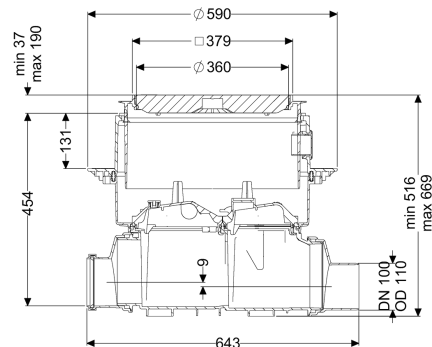

Reinigingsbuis Controlfix DN 100, Vloerplaat, zwart

Artikel informatie

Artikel nr.: 80100S
 GTIN: 4026092004050
 Korting groep: 30

Voordelen

- Kan eenvoudig tot Staufix SWA,
- Snel en eenvoudig onderhoud zonder gereedschap
- Zonder gereedschap en snelle toegang voor de reiniging

Algemene karakteristieken

Kleur:	zwart
Nominale breedte (DN):	100
Uitwendige diameter (DA):	110 mm
Soort afvalwater:	Fecaliënhoudend en fecaliënvrij afvalwater
Inbouwsituatie:	vloerinbouw
Afleveringstoestand:	Klaar voor installatie (koppelstukken bouwzijdig aan te sluiten)

Afmetingen

Netto gewicht:	14 kg
Bruto gewicht:	17,14 kg
Grondwaterdichtheid vanaf bodem:	3000 mm
Uitsparingsmaat breedte:	750 mm
Uitsparingsmaat lengte:	750 mm
Afschot:	9 mm

Inbouwdiepte:	516 - 669 mm
Soort hoogteverstelling:	telescopisch opzetstuk
Lengte:	486 mm
Breedte:	590 mm
Lengte verpakking:	643,2 mm
Breedte verpakking:	590 mm
Hoogte verpakking:	348 mm

Reservoir/basiselement	
Uitvoering aansluiting:	inclusief spie en mof

Afdekkingskarakteristieken

Soort afdekking:	Afdekplaat
Afdekkingsmateriaal:	Kunststof
Afdekking kleur:	zwart
Breedte Afdekking:	366 mm
Lengte Afdekking:	366 mm
Vergrendeling:	Lock & Lift
Belastingsklasse:	L 15 (EN 1253-1)
Dichtheid:	spatwaterdicht