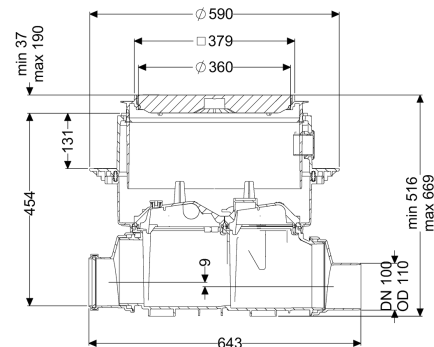

Reinigingsbuis Controlfix DN 100, Vloerplaat, zwart

Artikel informatie

Artikel nr.: 80100S
GTIN: 4026092004050
Korting groep: 30

Voordelen

- Kan eenvoudig tot Staufix SWA,
- Snel en eenvoudig onderhoud zonder gereedschap
- Zonder gereedschap en snelle toegang voor de reiniging

Beschrijving

De hoogwaardige reinigingsbuis voor fecaliënhoudend en fecaliënvrij afvalwater maakt een comfortabele toegang tot de afvalwaterleidingen voor revisie- en onderhoudswerkzaamheden mogelijk. Omdat het KESSEL-systeem modulair is, kunnen bestaande installaties probleemloos tot de hoogwaardige terugstuwbeveiliging Staufix SWA, Staufix FKA of de terugstuwpompinstallatie Pumpfix F worden omgebouwd.

Algemene karakteristieken

Kleur:	zwart
Nominale breedte (DN):	100
Uitwendige diameter (DA):	110 mm
Soort afvalwater:	Fecaliënhoudend en fecaliënvrij afvalwater
Inbouwsituatie:	vloerbouw
Afleveringstoestand:	Klaar voor installatie (koppelstukken bouwzijdig aan te sluiten)

Afmetingen

Netto gewicht:	14 kg
Bruto gewicht:	17,14 kg
Grondwaterdichtheid vanaf bodem:	3000 mm
Uitsparingsmaat breedte:	750 mm
Uitsparingsmaat lengte:	750 mm
Afschot:	9 mm