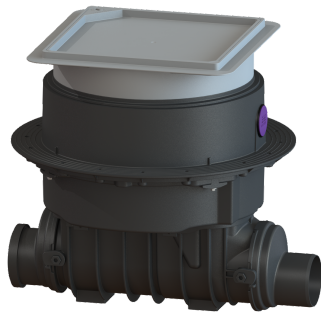

Reinigingsbuis Controlfix DN 100, Vloerplaat, betegelbaar

Artikel informatie

Artikel nr.: 80100X
 GTIN: 4026092004067
 Korting groep: 30

Voordelen

- Kan eenvoudig tot Staufix SWA,
- Snel en eenvoudig onderhoud zonder gereedschap
- Zonder gereedschap en snelle toegang voor de reiniging

Beschrijving

De hoogwaardige reinigingsbuis voor fecaliëhoudend en fecaliëvrij afvalwater maakt een comfortabele toegang tot de afvalwaterleidingen voor revisie- en onderhoudswerkzaamheden mogelijk. Omdat het KESSEL-systeem modulair is, kunnen bestaande installaties probleemloos tot de hoogwaardige terugstuwbeveiliging Staufix SWA, Staufix FKA of de terugstuwpompinstallatie Pumpfix F worden omgebouwd.

Algemene karakteristieken

Kleur:	zwart
Nominale breedte (DN):	100
Uitwendige diameter (DA):	110 mm
Soort afvalwater:	Fecaliëhoudend en fecaliëvrij afvalwater
Inbouwsituatie:	vloerbouw
Afleveringstoestand:	Klaar voor installatie (koppelstukken bouwzijdig aan te sluiten)

Afmetingen

Netto gewicht:	14 kg
Bruto gewicht:	16,61 kg
Grondwaterdichtheid vanaf bodem:	3000 mm
Uitsparingsmaat breedte:	750 mm
Uitsparingsmaat lengte:	750 mm
Afschot:	9 mm

Inbouwdiepte:	516 - 669 mm
Soort hoogteverstelling:	telescopisch opzetstuk
Lengte:	486 mm
Breedte:	590 mm
Lengte verpakking:	785 mm
Breedte verpakking:	615 mm
Hoogte verpakking:	550 mm
Reservoir/basiselement	
Uitvoering aansluiting:	inclusief spie en mof
Afdekkingskarakteristieken	
Soort afdekking:	betegelbare afdekplaat
Afdekkingsmateriaal:	Kunststof
Breedte Afdekking:	366 mm
Lengte Afdekking:	366 mm
Vergrendeling:	Lock & Lift
Belastingsklasse:	K 3 (EN 1253-1)
Dichtheid:	spatwaterdicht
Tegeldikte max.:	16 mm