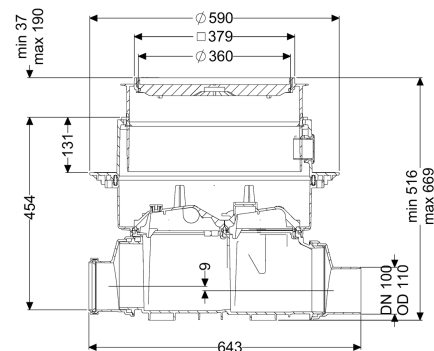

Reinigingsbuis Controlfix DN 100, Vloerplaat, betegelbaar

Artikel informatie

Artikel nr.: 80100X
 GTIN: 4026092004067
 Korting groep: 30

Voordelen

- Kan eenvoudig tot Staufix SWA,
- Snel en eenvoudig onderhoud zonder gereedschap
- Zonder gereedschap en snelle toegang voor de reiniging

Beschrijving

De hoogwaardige reinigingsbuis voor fecaliëhoudend en fecaliëvrij afvalwater maakt een comfortabele toegang tot de afvalwaterleidingen voor revisie- en onderhoudswerkzaamheden mogelijk. Omdat het KESSEL-systeem modulair is, kunnen bestaande installaties probleemloos tot de hoogwaardige terugstuwbeveiliging Staufix SWA, Staufix FKA of de terugstuwpompinstallatie Pumpfix F worden omgebouwd.

Algemene karakteristieken

Kleur:	zwart
Nominale breedte (DN):	100
Uitwendige diameter (DA):	110 mm
Soort afvalwater:	Fecaliëhoudend en fecaliëvrij afvalwater
Inbouwsituatie:	vloerbouw
Afleveringstoestand:	Klaar voor installatie (koppelstukken bouwzijdig aan te sluiten)

Afmetingen

Netto gewicht:	14 kg
Bruto gewicht:	16,61 kg
Grondwaterdichtheid vanaf bodem:	3000 mm
Uitsparingsmaat breedte:	750 mm
Uitsparingsmaat lengte:	750 mm
Afschot:	9 mm

Inbouwdiepte:	516 - 669 mm
Soort hoogteverstelling:	telescopisch opzetstuk
Lengte:	486 mm
Breedte:	590 mm
Lengte verpakking:	785 mm
Breedte verpakking:	615 mm
Hoogte verpakking:	550 mm
Reservoir/basiselement	
Uitvoering aansluiting:	inclusief spie en mof
Afdekkingskarakteristieken	
Soort afdekking:	betegelbare afdekplaat
Afdekkingsmateriaal:	Kunststof
Breedte Afdekking:	366 mm
Lengte Afdekking:	366 mm
Vergrendeling:	Lock & Lift
Belastingsklasse:	K 3 (EN 1253-1)
Dichtheid:	spatwaterdicht
Tegeldikte max.:	16 mm