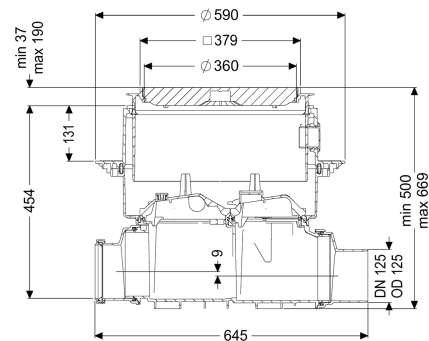

Reinigingsbuis Controlfix DN 125, Vloerplaat, zwart

Artikel informatie

Artikel nr.: 80125S
GTIN: 4026092004074
Korting groep: 30

Voordelen

- Kan eenvoudig tot Staufix SWA,
- Snel en eenvoudig onderhoud zonder gereedschap
- Zonder gereedschap en snelle toegang voor de reiniging

Beschrijving

De hoogwaardige reinigingsbuis voor fecaliënhoudend en fecaliënvrij afvalwater maakt een comfortabele toegang tot de afvalwaterleidingen voor revisie- en onderhoudswerkzaamheden mogelijk. Omdat het KESSEL-systeem modulair is, kunnen bestaande installaties probleemloos tot de hoogwaardige terugstuwbeveiliging Staufix SWA, Staufix FKA of de terugstuwpompinstallatie Pumpfix F worden omgebouwd.

Algemene karakteristieken

Kleur:	zwart
Nominale breedte (DN):	125
Uitwendige diameter (DA):	125 mm
Soort afvalwater:	Fecaliënhoudend en fecaliënvrij afvalwater
Inbouwsituatie:	vloerbouw
Afleveringstoestand:	Klaar voor installatie (koppelstukken bouwzijdig aan te sluiten)

Afmetingen

Netto gewicht:	14 kg
Bruto gewicht:	19,5 kg
Grondwaterdichtheid vanaf bodem:	3000 mm
Uitsparingsmaat breedte:	750 mm
Uitsparingsmaat lengte:	750 mm
Afschot:	9 mm