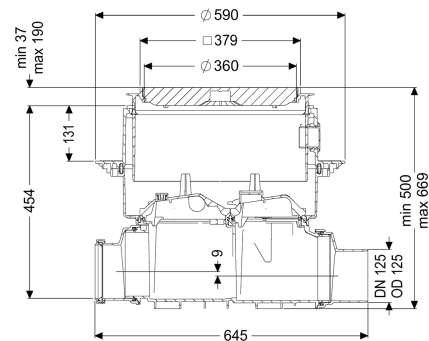

Reinigingsbuis Controlfix DN 125, Vloerplaat, zwart

Artikel informatie

Artikel nr.: 80125S
 GTIN: 4026092004074
 Korting groep: 30

Voordelen

- Kan eenvoudig tot Staufix SWA,
- Snel en eenvoudig onderhoud zonder gereedschap
- Zonder gereedschap en snelle toegang voor de reiniging

Algemene karakteristieken

Kleur:	zwart
Nominale breedte (DN):	125
Uitwendige diameter (DA):	125 mm
Soort afvalwater:	Fecaliënhoudend en fecaliënvrij afvalwater
Inbouwsituatie:	vloerbouw
Afleveringstoestand:	Klaar voor installatie (koppelstukken bouwzijdig aan te sluiten)

Afmetingen

Netto gewicht:	14 kg
Bruto gewicht:	19,5 kg
Grondwaterdichtheid vanaf bodem:	3000 mm
Uitsparingsmaat breedte:	750 mm
Uitsparingsmaat lengte:	750 mm
Afschot:	9 mm

Inbouwdiepte:	516 - 669 mm
Soort hoogteverstelling:	telescopisch opzetstuk
Lengte:	486 mm
Breedte:	590 mm
Lengte verpakking:	645,5 mm
Breedte verpakking:	590 mm
Hoogte verpakking:	348 mm

Reservoir/basiselement	
Uitvoering aansluiting:	inclusief spie en mof

Afdekkingskarakteristieken

Soort afdekking:	Afdekplaat
Afdekkingsmateriaal:	Kunststof
Afdekking kleur:	zwart
Breedte Afdekking:	366 mm
Lengte Afdekking:	366 mm
Vergrendeling:	Lock & Lift
Belastingsklasse:	L 15 (EN 1253-1)
Dichtheid:	spatwaterdicht