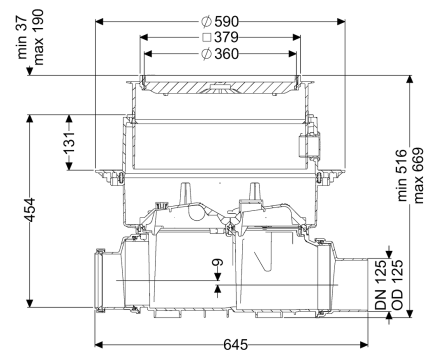

Reinigingsbuis Controlfix DN 125, Vloerplaat, betegelbaar

Artikel informatie

Artikel nr.: 80125X
 GTIN: 4026092004081
 Korting groep: 30

Voordelen

- Kan eenvoudig tot Staufix SWA,
- Snel en eenvoudig onderhoud zonder gereedschap
- Zonder gereedschap en snelle toegang voor de reiniging

Beschrijving

De hoogwaardige reinigingsbuis voor fecaliëhoudend en fecaliëvrij afvalwater maakt een comfortabele toegang tot de afvalwaterleidingen voor revisie- en onderhoudswerkzaamheden mogelijk. Omdat het KESSEL-systeem modulair is, kunnen bestaande installaties probleemloos tot de hoogwaardige terugstuwbeveiliging Staufix SWA, Staufix FKA of de terugstuwpompinstallatie Pumpfix F worden omgebouwd.

Algemene karakteristieken

Kleur:	zwart
Nominale breedte (DN):	125
Uitwendige diameter (DA):	125 mm
Soort afvalwater:	Fecaliëhoudend en fecaliëvrij afvalwater
Inbouwsituatie:	vloerbouw
Afleveringstoestand:	Klaar voor installatie (koppelstukken bouwzijdig aan te sluiten)

Afmetingen

Netto gewicht:	14 kg
Bruto gewicht:	19,5 kg
Grondwaterdichtheid vanaf bodem:	3000 mm
Uitsparingsmaat breedte:	750 mm
Uitsparingsmaat lengte:	750 mm
Afschot:	9 mm

Inbouwdiepte:	516 - 669 mm
Soort hoogteverstelling:	telescopisch opzetstuk
Lengte:	486 mm
Breedte:	590 mm
Lengte verpakking:	645,5 mm
Breedte verpakking:	590 mm
Hoogte verpakking:	348 mm
Reservoir/basiselement	
Uitvoering aansluiting:	inclusief spie en mof
Afdekkingskarakteristieken	
Soort afdekking:	betegelbare afdekplaat
Afdekkingsmateriaal:	Kunststof
Breedte Afdekking:	366 mm
Lengte Afdekking:	366 mm
Vergrendeling:	Lock & Lift
Belastingsklasse:	K 3 (EN 1253-1)
Dichtheid:	spatwaterdicht
Tegeldikte max.:	16 mm