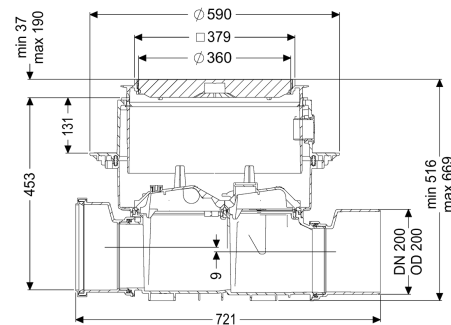

Reinigingsbuis Controlfix DN 200, Vloerplaat, zwart

Artikel informatie

Artikel nr.: 80200S
 GTIN: 4026092046647
 Korting groep: 30

Voordelen

- Kan eenvoudig tot Staufix SWA,
- Snel en eenvoudig onderhoud zonder gereedschap
- Zonder gereedschap en snelle toegang voor de reiniging

Algemene karakteristieken

Kleur:	zwart
Nominale breedte (DN):	200
Uitwendige diameter (DA):	200 mm
Aanwijzing nominale breedte:	Hydrauliek conform DN 150
Soort afvalwater:	Fecaliënhoudend en fecaliënvrij afvalwater
Inbouwsituatie:	vloerinbouw
Afleveringstoestand:	Klaar voor installatie (koppelstukken bouwzijdig aan te sluiten)

Afmetingen

Netto gewicht:	14 kg
Bruto gewicht:	19,5 kg
Grondwaterdichtheid vanaf bodem:	3000 mm
Uitsparingsmaat breedte:	750 mm
Uitsparingsmaat lengte:	750 mm

Afschot:	9 mm
Inbouwdiepte:	516 - 669 mm
Soort hoogteverstelling:	telescopisch opzetstuk
Lengte:	486 mm
Breedte:	590 mm
Lengte verpakking:	720,5 mm
Breedte verpakking:	590 mm
Hoogte verpakking:	348 mm

Reservoir/basiselement	
Uitvoering aansluiting:	inclusief spie en mof

Afdekkingskarakteristieken

Soort afdekking:	Afdekplaat
Afdekkingsmateriaal:	Kunststof
Afdekking kleur:	zwart
Breedte Afdekking:	366 mm
Lengte Afdekking:	366 mm
Vergrendeling:	Lock & Lift
Belastingsklasse:	L 15 (EN 1253-1)
Dichtheid:	spatwaterdicht