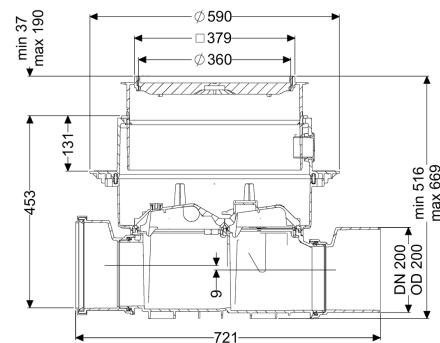

Reinigingsbuis Controlfix DN 200, Vloerplaat, betegelbaar

Artikel informatie

Artikel nr.: 80200X
 GTIN: 4026092046654
 Korting groep: 30

Voordelen

- Kan eenvoudig tot Staufix SWA,
- Snel en eenvoudig onderhoud zonder gereedschap
- Zonder gereedschap en snelle toegang voor de reiniging

Algemene karakteristieken

Kleur:	zwart
Nominale breedte (DN):	200
Uitwendige diameter (DA):	200 mm
Aanwijzing nominale breedte:	Hydrauliek conform DN 150
Soort afvalwater:	Fecaliënhoudend en fecaliënvrij afvalwater
Inbouwsituatie:	vloerinbouw
Afleveringstoestand:	Klaar voor installatie (koppelstukken bouwzijdig aan te sluiten)

Afmetingen

Netto gewicht:	14 kg
Bruto gewicht:	17,04 kg
Grondwaterdichtheid vanaf bodem:	3000 mm
Uitsparingsmaat breedte:	750 mm
Uitsparingsmaat lengte:	750 mm

Afschot:	9 mm
Inbouwdiepte:	516 - 669 mm
Soort hoogteverstelling:	telescopisch opzetstuk
Lengte:	486 mm
Breedte:	590 mm
Lengte verpakking:	720,5 mm
Breedte verpakking:	590 mm
Hoogte verpakking:	348 mm

Reservoir/basiselement	
Uitvoering aansluiting:	inclusief spie en mof

Afdekkingskarakteristieken	
Soort afdekking:	betegelbare afdekplaat
Afdekkingsmateriaal:	Kunststof
Breedte Afdekking:	366 mm
Lengte Afdekking:	366 mm
Vergrendeling:	Lock & Lift
Belastingsklasse:	K 3 (EN 1253-1)
Dichtheid:	spatwaterdicht
Tegeldikte max.:	16 mm