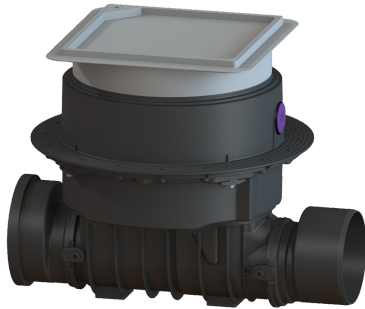

Reinigingsbuis Controlfix DN 200, Vloerplaat, betegelbaar

Artikel informatie

Artikel nr.: 80200X
 GTIN: 4026092046654
 Korting groep: 30

Voordelen

- Kan eenvoudig tot Staufix SWA,
- Snel en eenvoudig onderhoud zonder gereedschap
- Zonder gereedschap en snelle toegang voor de reiniging

Beschrijving

De hoogwaardige reinigingsbuis voor fecaliënhoudend en fecaliënvrij afvalwater maakt een comfortabele toegang tot de afvalwaterleidingen voor revisie- en onderhoudswerkzaamheden mogelijk. Omdat het KESSEL-systeem modulair is, kunnen bestaande installaties probleemloos tot de hoogwaardige terugstuwbeveiliging Staufix SWA, Staufix FKA of de terugstuwpompinstallatie Pumpfix F worden omgebouwd.

Algemene karakteristieken

Kleur:	zwart
Nominale breedte (DN):	200
Uitwendige diameter (DA):	200 mm
Aanwijzing nominale breedte:	Hydrauliek conform DN 150
Soort afvalwater:	Fecaliënhoudend en fecaliënvrij afvalwater
Inbouwsituatie:	vloerbouw
Afleveringstoestand:	Klaar voor installatie (koppelstukken bouwzijdig aan te sluiten)

Reservoir/basiselement	
Uitvoering aansluiting:	inclusief spie en mof

Afdekkingskarakteristieken	
Soort afdekking:	betegelbare afdekplaat
Afdekkingsmateriaal:	Kunststof
Breedte Afdekking:	366 mm
Lengte Afdekking:	366 mm
Vergrendeling:	Lock & Lift
Belastingsklasse:	K 3 (EN 1253-1)
Dichtheid:	spatwaterdicht
Tegeldikte max.:	16 mm