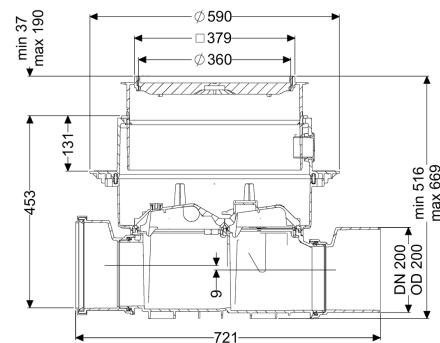

Reinigingsbuis Controlfix DN 200, Vloerplaat, betegelbaar

Artikel informatie

Artikel nr.: 80200X
 GTIN: 4026092046654
 Korting groep: 30

Voordelen

- Kan eenvoudig tot Staufix SWA,
- Snel en eenvoudig onderhoud zonder gereedschap
- Zonder gereedschap en snelle toegang voor de reiniging

Algemene karakteristieken

Kleur:	zwart
Nominale breedte (DN):	200
Uitwendige diameter (DA):	200 mm
Aanwijzing nominale breedte:	Hydrauliek conform DN 150
Soort afvalwater:	Fecaliënhoudend en fecaliënvrij afvalwater
Inbouwsituatie:	vloerbouw
Afleveringstoestand:	Klaar voor installatie (koppelstukken bouwzijdig aan te sluiten)

Afmetingen

Netto gewicht:	14 kg
Bruto gewicht:	17,04 kg
Grondwaterdichtheid vanaf bodem:	3000 mm
Uitsparingsmaat breedte:	750 mm
Uitsparingsmaat lengte:	750 mm

Afschot:	9 mm
Inbouwdiepte:	516 - 669 mm
Soort hoogteverstelling:	telescopisch opzetstuk
Lengte:	486 mm
Breedte:	590 mm
Lengte verpakking:	720,5 mm
Breedte verpakking:	590 mm
Hoogte verpakking:	348 mm

Reservoir/basiselement	
Uitvoering aansluiting:	inclusief spie en mof

Afdekkingskarakteristieken	
Soort afdekking:	betegelbare afdekplaat
Afdekkingsmateriaal:	Kunststof
Breedte Afdekking:	366 mm
Lengte Afdekking:	366 mm
Vergrendeling:	Lock & Lift
Belastingsklasse:	K 3 (EN 1253-1)
Dichtheid:	spatwaterdicht
Tegeldikte max.:	16 mm