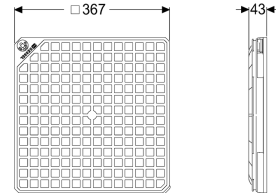

Afdekplaat spatwaterdicht, zwart 366x366 mm

Artikel informatie

Artikel nr.: 830050
GTIN: 4026092077269
Korting groep: 10

Beschrijving

Passend voor inbouw in de vloerplaat, inclusief afsluitrubber.

Algemene karakteristieken

Kleur:	zwart
Materiaal:	Kunststof
ATEX:	nee

Afmetingen

Netto gewicht:	1,94 kg
Bruto gewicht:	2,1 kg
Lengte verpakking:	924 mm
Breedte verpakking:	386 mm
Hoogte verpakking:	5 mm

Afdekkingskarakteristieken

Soort afdekking:	Afdekplaat
Breedte Afdekking:	366 mm
Lengte Afdekking:	366 mm