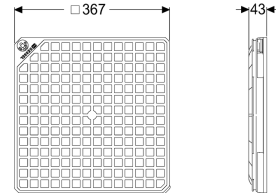

## Afdekplaat spatwaterdicht, zwart 366x366 mm

#### Afmetingen

Netto gewicht: 1,94 kg  
Bruto gewicht: 2,1 kg  
Lengte verpakking: 924 mm  
Breedte verpakking: 386 mm  
Hoogte verpakking: 5 mm

#### Afdekkingskarakteristieken

Soort afdekking: Afdekplaat  
Breedte Afdekking: 366 mm  
Lengte Afdekking: 366 mm