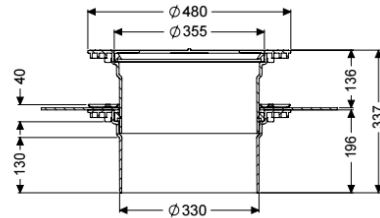

Verlengstuk Vloerplaat, voor waterdicht beton

Artikel informatie

Artikel nr.: 830075
GTIN: 4026092076897
Korting groep: 10

Beschrijving

Verlengstuk met flens voor inbouw in waterdicht beton, inclusief afdichtingsset met een tegenflens van rvs, schroeven, afdichtingsstrook van elastomeer (NK/SBR), d: 700 mm, max. verlenging

Uitvoering
Afdichting: Afdichting

Algemene karakteristieken
Kleur: zwart
Materiaal: Kunststof

Afmetingen
Netto gewicht: 8,05 kg
Bruto gewicht: 10,93 kg
Diameter: 480 mm
Lengte verpakking: 710 mm
Breedte verpakking: 710 mm
Hoogte verpakking: 380 mm