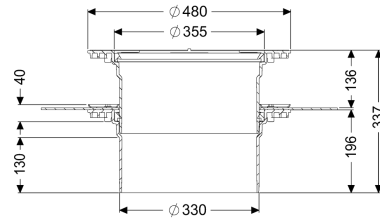

Verlengstuk Vloerplaat, voor waterdicht beton

Artikel informatie

Artikel nr.: 830075
GTIN: 4026092076897
Korting groep: 10

Beschrijving

Verlengstuk met flens voor inbouw in waterdicht beton, inclusief afdichtingsset met een tegenflens van rvs, schroeven, afdichtingsstrook van elastomeer (NK/SBR), d: 700 mm, max. verlenging

Uitvoering: Afdichting

Algemene karakteristieken
Kleur: zwart
Materiaal: Kunststof
ATEX: nee

Afmetingen
Netto gewicht: 8,05 kg
Bruto gewicht: 10,93 kg
Diameter: 480 mm
Lengte verpakking: 710 mm
Breedte verpakking: 710 mm
Hoogte verpakking: 380 mm